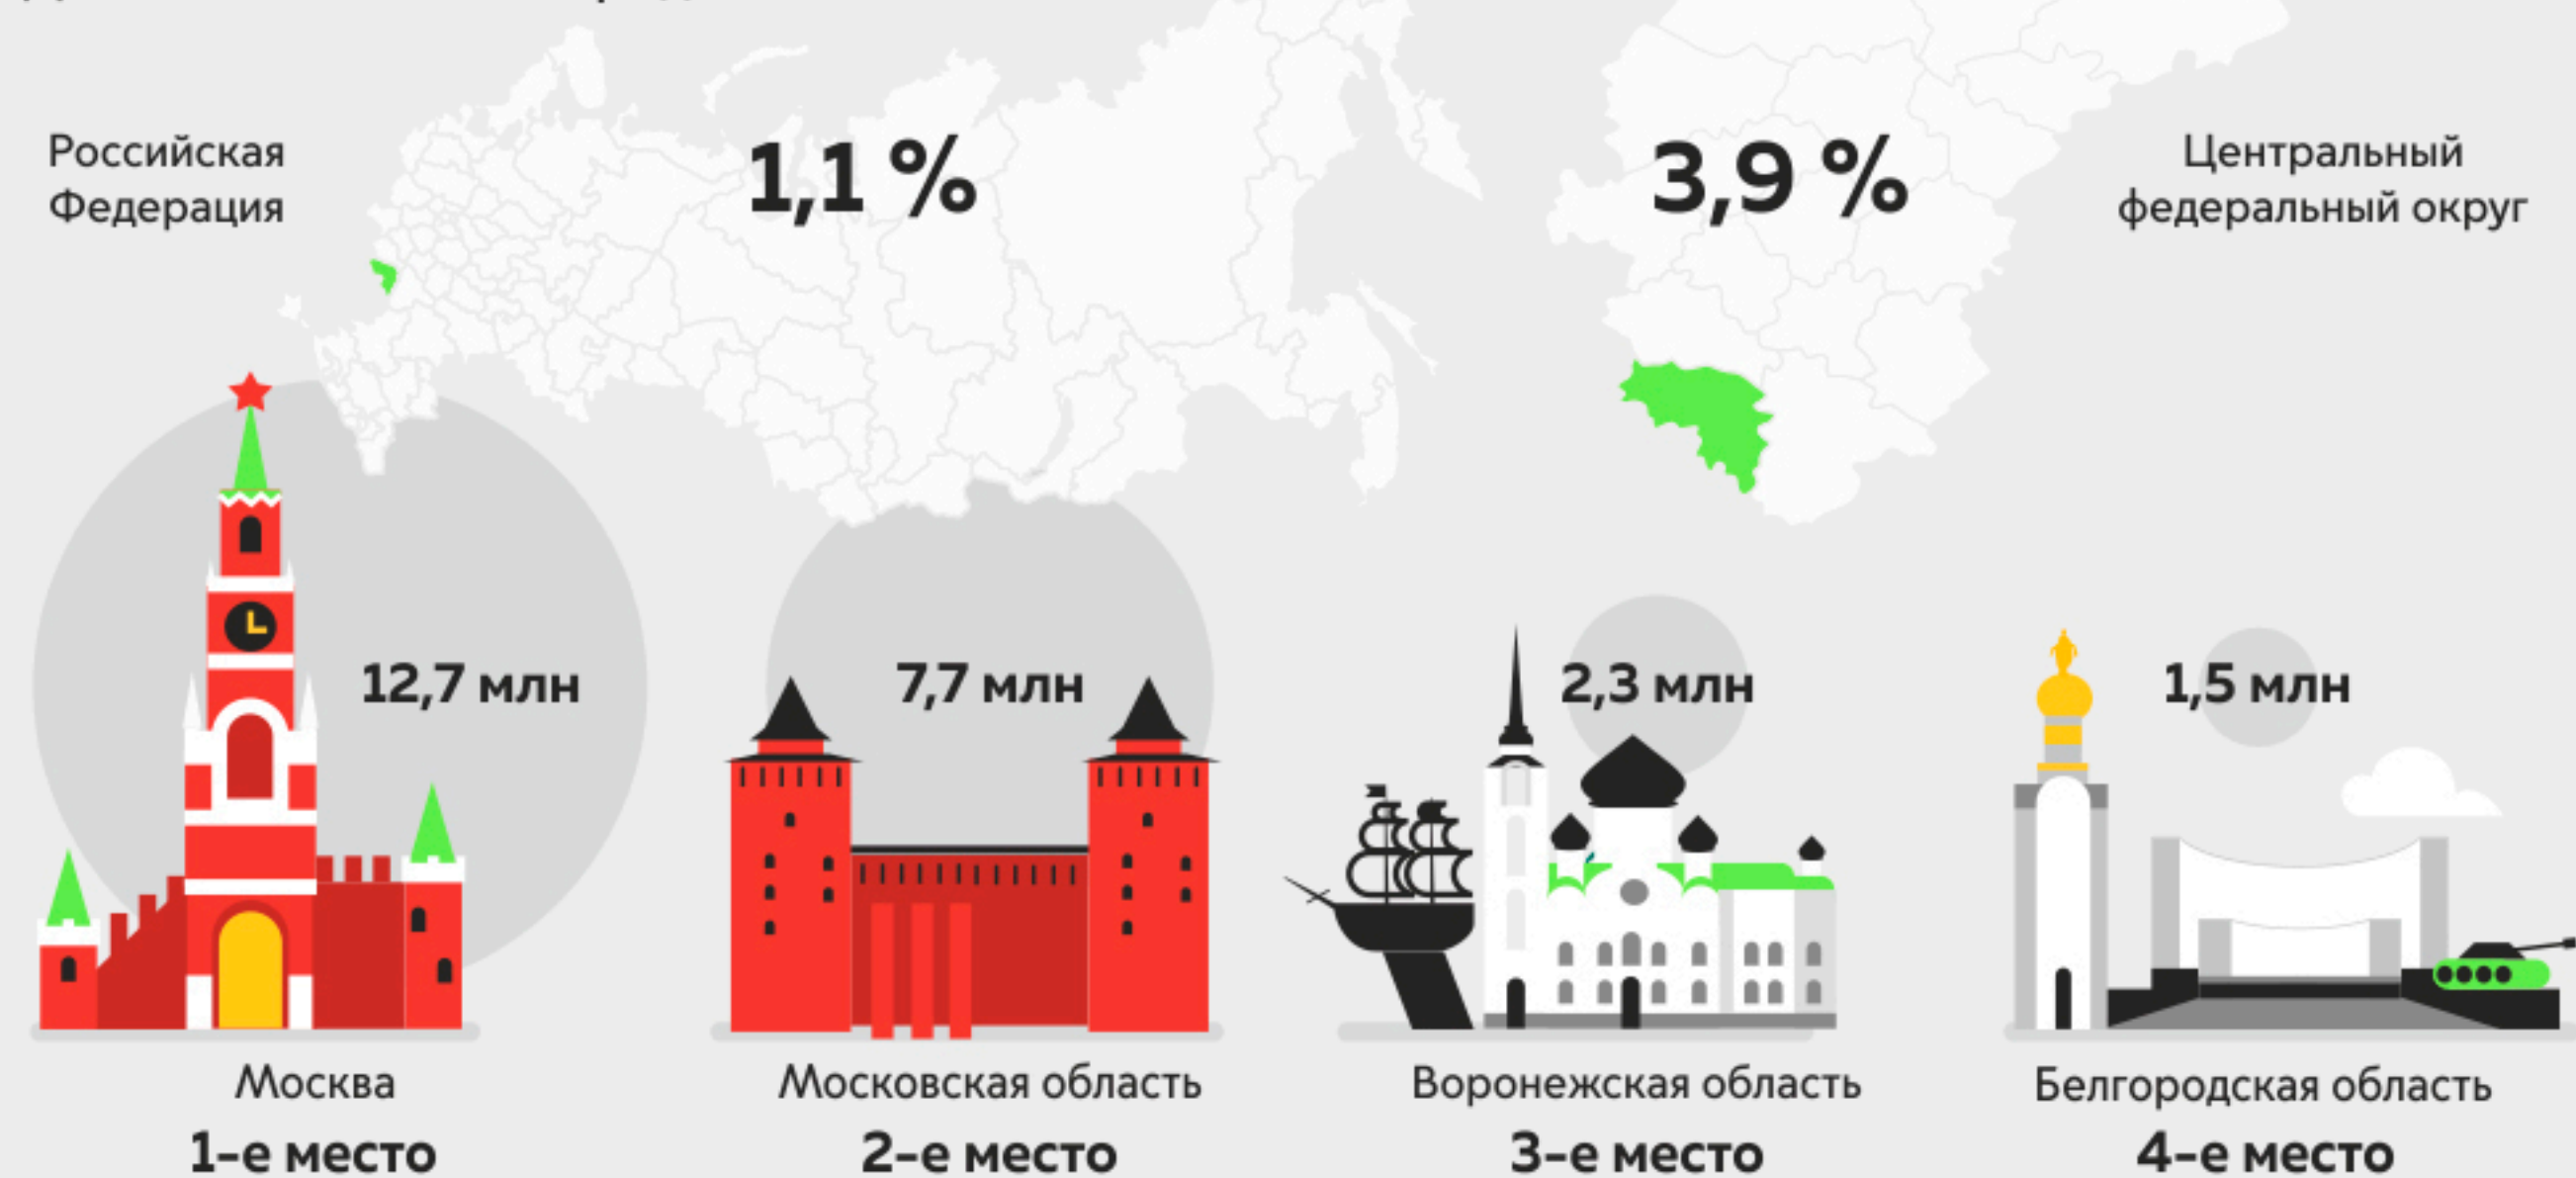

Как поменялась численность населения Белгородской области за 2019 год

На 1 января 2020 г. в регионе проживали 1 549 100 человек

1 045,5 тыс. в городах

503,6 тыс. в сёлах

Прирост населения

Снижение населения

Доля населения Белгородской области

По данным Белгородстата

belpressa.ru

Инфографика Любови Турбиной