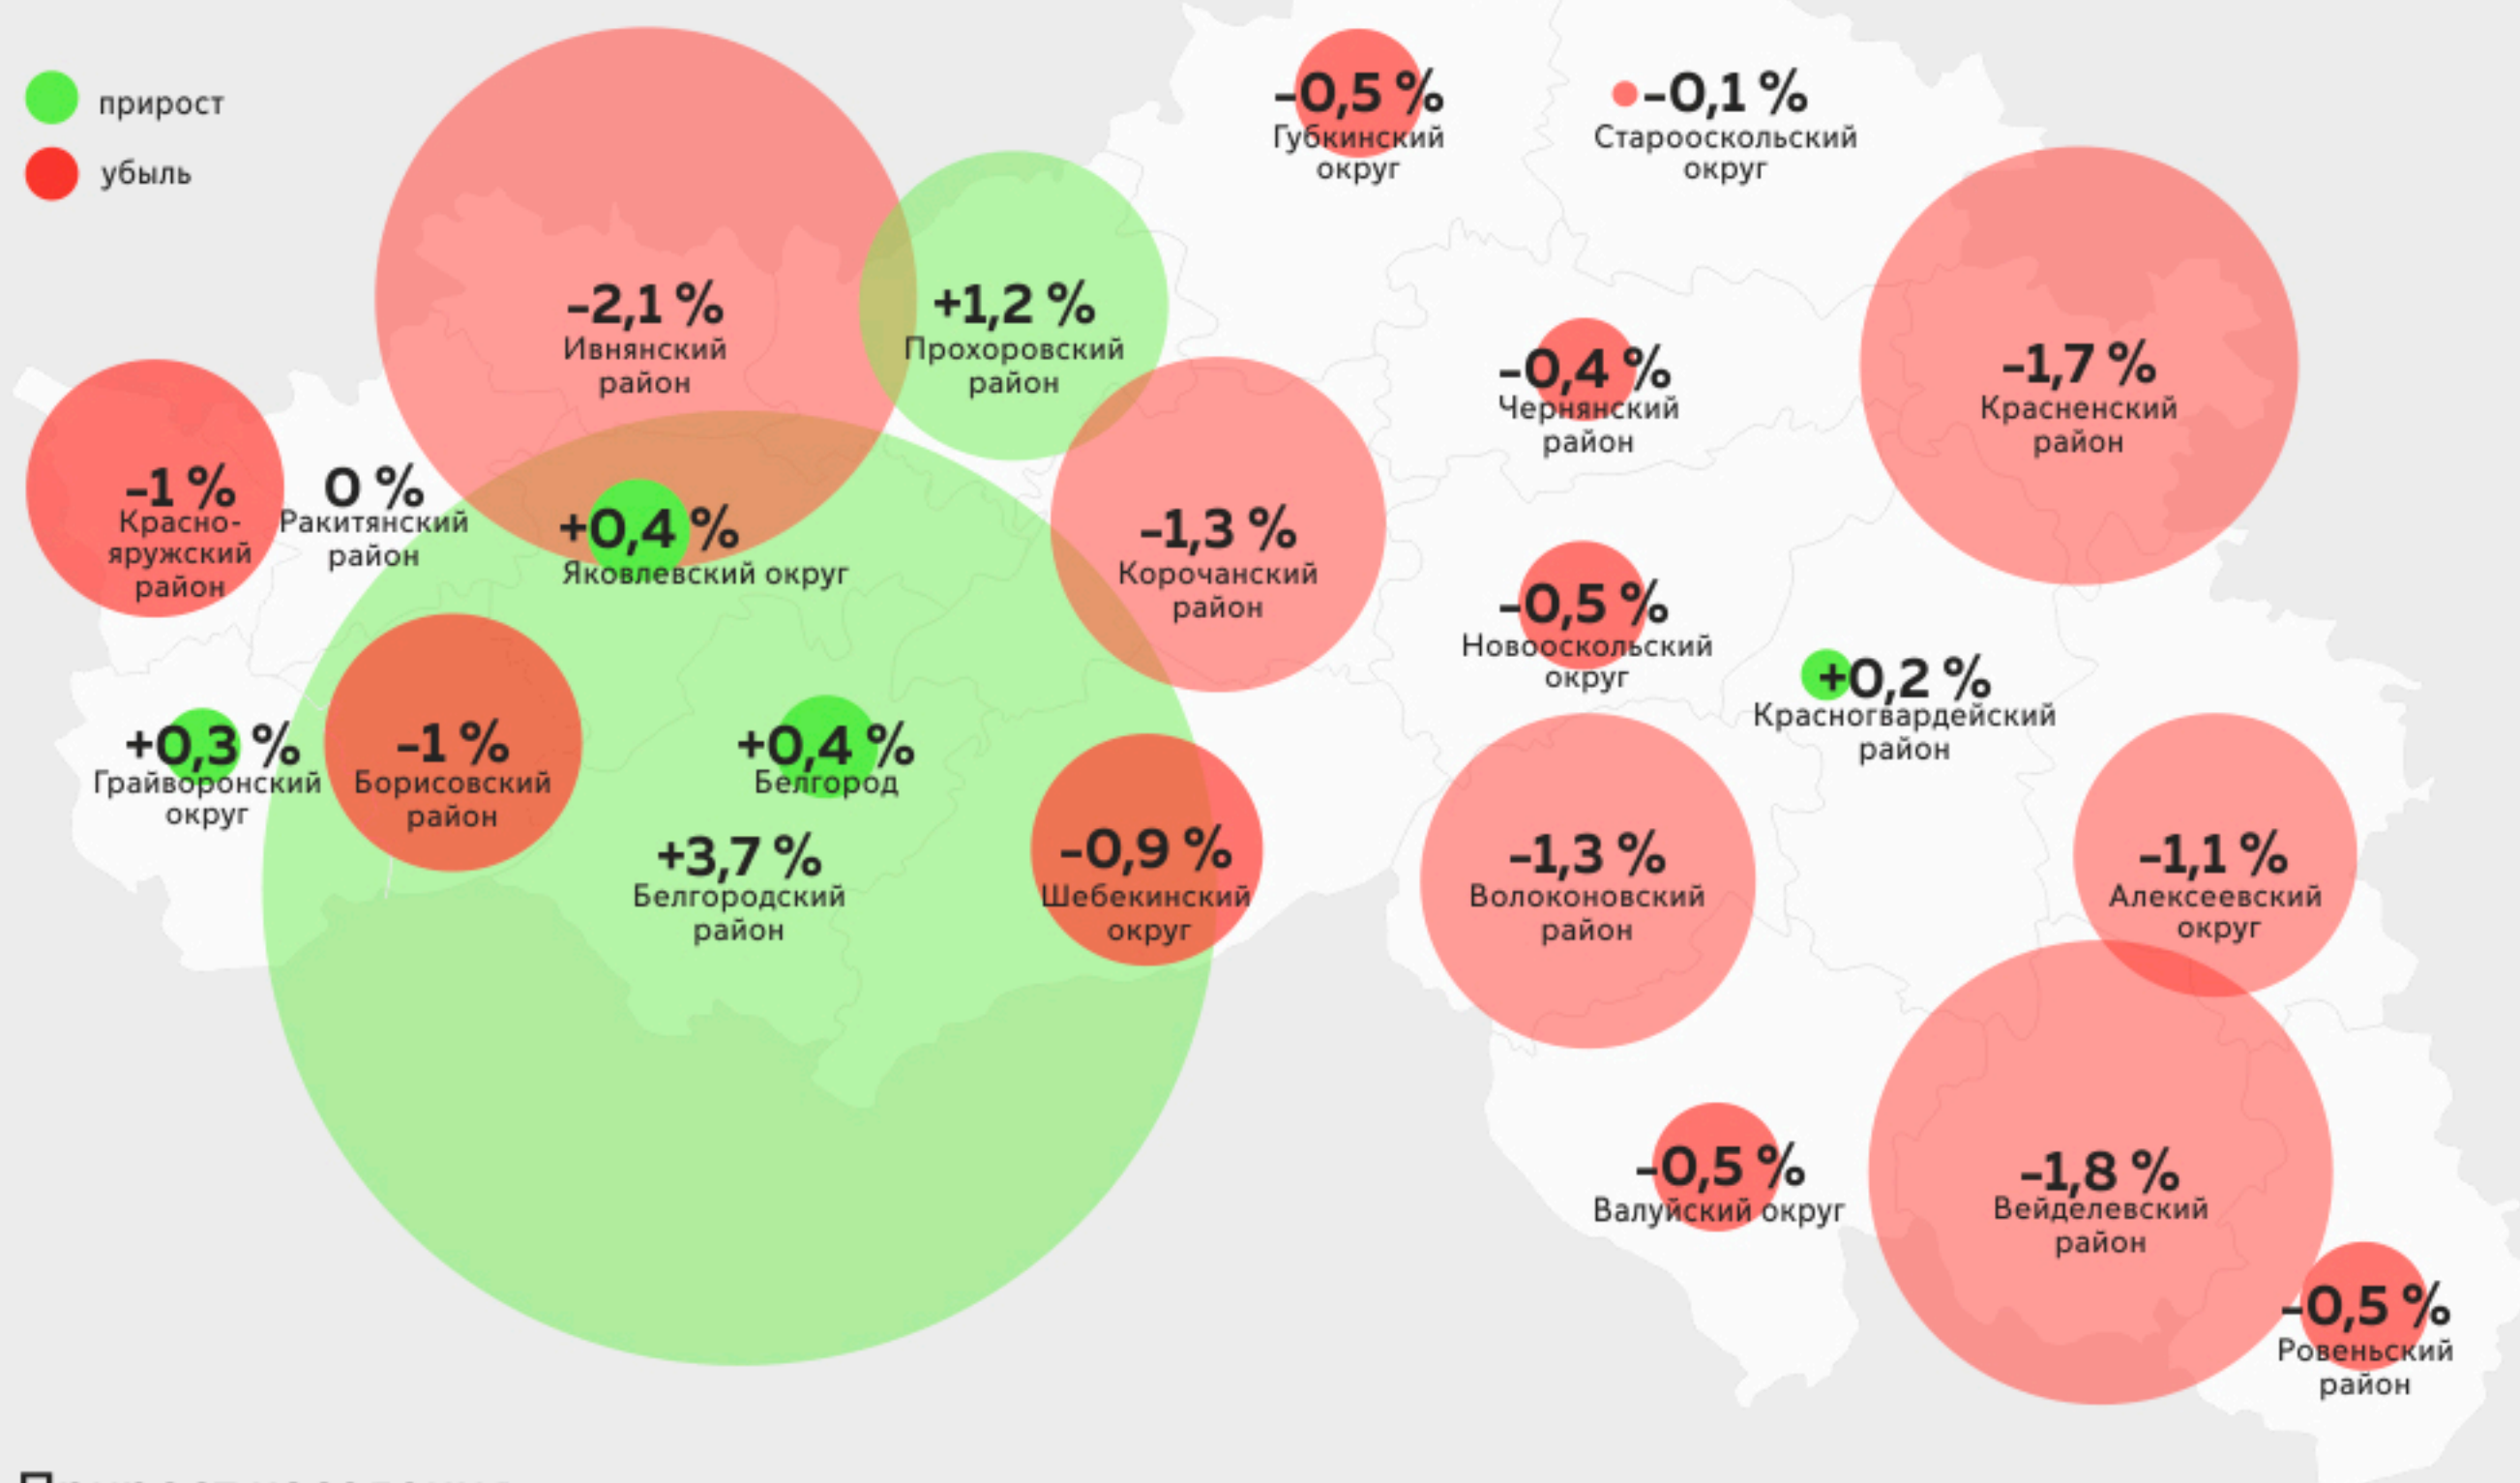

Как поменялась численность населения Белгородской области за 2019 год

На 1 января 2020 г. в регионе проживали 1 549 100 человек

1 045,5 тыс. в городах

503,6 тыс. в сёлах

Прирост населения

Снижение населения

Доля населения Белгородской области

По данным Белгородстата

belpressa.ru

Инфографика Любови Турбиной